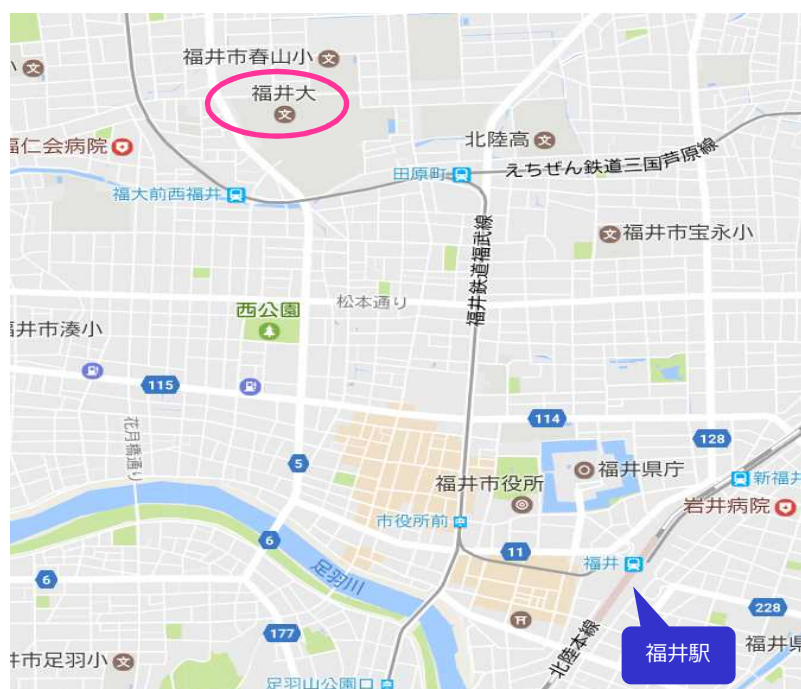

## 文京キャンパスまでの交通機関のご案内

-  **鉄道／えちぜん鉄道福井駅 – (約10分) – 福大前西福井駅**  
[JR福井駅東口から出て三国芦原線に乗車]  
※西口前の福井鉄道（路面電車）ではございません。
-  **バス／京福バス福井駅 – (約10分) – 福井大学前停留所**  
[JR福井駅西口バスターミナル2番のりばより乗車]
-  **タクシー／JR福井駅 – (約10分) – 福井大学文京キャンパス**  
[必ず「福井大学文京キャンパス」とお伝えください。]
-  **自家用車／北陸自動車道 福井北JCT・ICから国道416号線で西へ約7kmまたは福井ICから国道158号線で西へ約8km**

### <文京キャンパスマップ>

※お車でお越しになる場合、駐車場は、正門入って左手奥の駐車場をご利用ください。  
また、お手数ですが、別添の出欠連絡票の連絡事項欄に、お車でお越しの旨をご連絡願います。