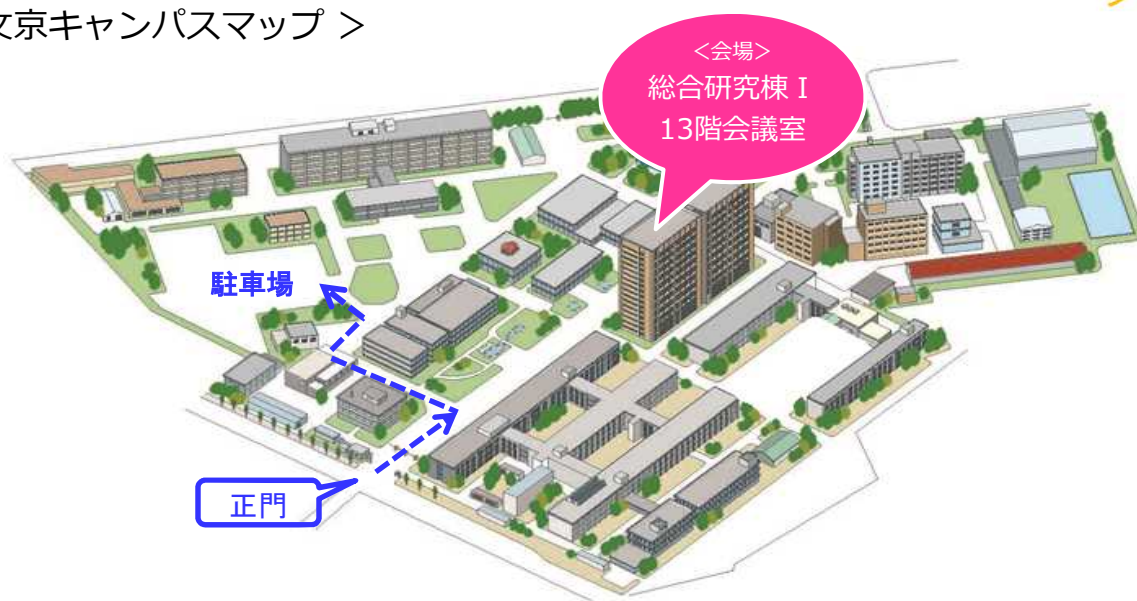

## 文京キャンパスまでの交通機関のご案内

-  **鉄道／えちぜん鉄道福井駅 – (約10分) – 福大前西福井駅**  
[JR福井駅東口から出て三国芦原線に乗車]  
※西口前の福井鉄道（路面電車）ではございません。
-  **バス／京福バス福井駅 – (約10分) – 福井大学前停留所**  
[JR福井駅西口バスターミナル2番のりばより乗車]
-  **タクシー／JR福井駅 – (約10分) – 福井大学文京キャンパス**  
[必ず「福井大学文京キャンパス」とお伝えください。]
-  **自家用車／北陸自動車道 福井北JCT・ICから国道416号線で西へ約7kmまたは福井ICから国道158号線で西へ約8km**

### <文京キャンパスマップ>

※お車でお越しになる場合、駐車場は、正門入って左手奥の駐車場をご利用ください。  
また、お手数ですが、別添の出欠連絡票の連絡事項欄に、お車でお越しの旨をご連絡願います。